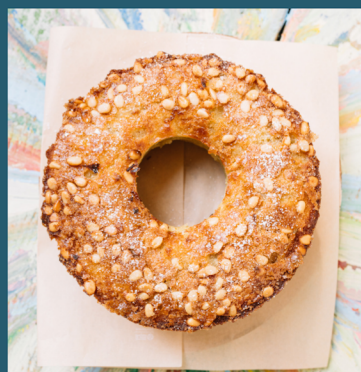

CICLOOMENU

— APICTA —

CAFFÈ

CAFFÈ / CAFFÈ MACCHIATO	€ 1.20
DECAFFEINATO	€ 1.40
CAFFÈ D'ORZO	€ 1.40
MACCHIATONE	€ 1.60
CAPPUCCINO	€ 1.80
CAFFÈ AMERICANO	€ 1.80
LATTE MACCHIATO	€ 2.50
TÈ / TISANA	€ 3.00

SPREMUTE

AGRUMI	€ 3.80
MELAGRANA	€ 3.80
AGRUMELA	€ 3.80
MELA MIRTILLO	€ 3.80
MELA ZENZERO	€ 3.80
ARANCIA MELA CAROTA	€ 3.80

OMBRE E CALICI

	OMBRA	CALICE
CICLOOSURLÌ	€ 2.80	€ 3.50
PROSECCO BRUT DOCG	€ 2.80	€ 4.00
LUGANA	€ 2.80	€ 4.00
BLA BLA	€ 2.80	€ 4.00